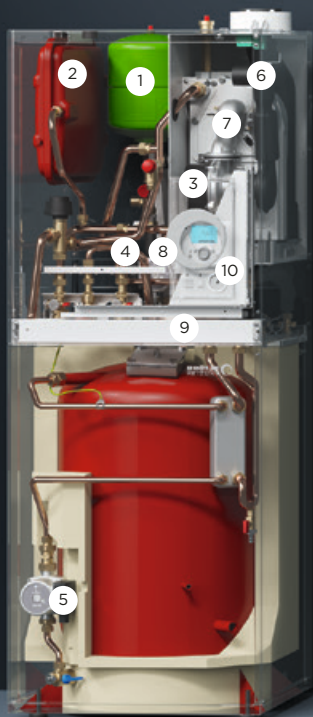

BBS EVO  
2,9 bis 28 kW

## BBS EVO

Gas-Brennwertwärmezentrum

Alles platzsparend in einer Anlage: Das bodenstehende Gas-Brennwertwärmezentrum vereint effiziente Heizleistung mit einem integrierten Trinkwasserspeicher. Dank der automatischen Verbrennungsoptimierung mit BRÖTJE EVO-Technologie arbeitet der BBS EVO dazu besonders ressourcenschonend und punktet mit einer hohen Lebensdauer.

# Umweltfreundliche Wärme Gas-Brennwerttechnik von BRÖTJE

- 1 Membranausdehnungsgefäß Trinkwasser (Zubehör)
- 2 Membranausdehnungsgefäß Heizung
- 3 Elektronisch geregelter, leistungsstarker Lüfter
- 4 Elektronisch geregeltes Gasventil
- 5 Speicherladepumpe nur bei 135-l-Schichtenspeicher
- 6 Ansaugschalldämpfer
- 7 OptiMix-Vormischkanal
- 8 Venturi-Gas-Luft-Mischsystem
- 9 Hocheffizienz-Umwälzpumpe
- 10 Regelungssystem ISR Plus mit selbstkalibrierender Verbrennungsregelung EVO

## Vorteile auf einen Blick

- Heizleistungen von 2,9 bis 28 kW
- Modulationsbereich von 14 bis 100 %
- Selbstkalibrierende Verbrennungsregelung EVO, daher für alle drei Gasarten (E, LL und Flüssiggas) einsetzbar
- Stufenlos geregelte Hocheffizienzpumpe
- Energiesparender, komfortabler Betrieb durch integrierte witterungsgeführte ISR Plus-Regelung
- Optionaler 135-l-Schichtenspeicher
- Optionaler 130-l-Rohrwendelspeicher